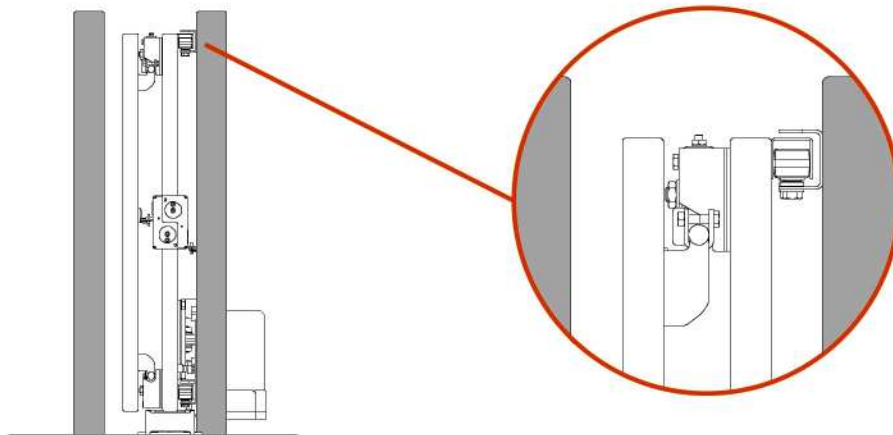

ACCESSORI PER CANCELLI

Puertas & Portones Automáticos, S.A. de C.V.

¡Nuestra pasión es la Solución!...

»HERRAJES PARA PORTON TELESCOPICO CANTILEVER GUARDIAN MARCA FAC MOD. FS-00012-KIT.

(229) 288-1552

portonesautomaticos@adsver.com.mx
portonesautomaticos@prodigy.net.mx

RESIDENCIAL

COMERCIAL

INDUSTRIAL

MEMBER

International Door Association

V09.20

(229) 927-5107, 167-8080, 167-8007, 151-7529

www.adsver.com.mx