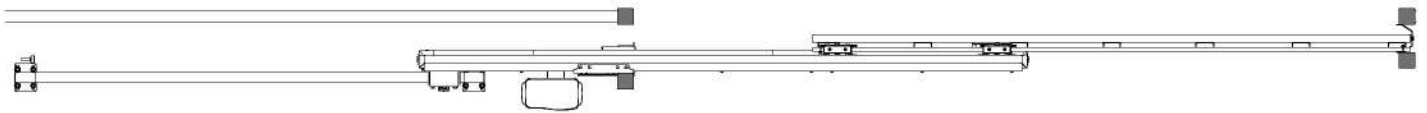

ACCESSORI PER CANCELLI

Puertas & Portones Automáticos, S.A. de C.V.

¡Nuestra pasión es la Solución!...

»HERRAJES PARA PORTON TELESCOPICO CANTILEVER GUARDIAN MARCA FAC MOD. FS-00012-KIT.

(229) 288-1552

portonesautomaticos@adsver.com.mx
portonesautomaticos@prodigy.net.mx

RESIDENCIAL

COMERCIAL

INDUSTRIAL

MEMBER

International Door Association

V09.20

(229) 927-5107, 167-8080, 167-8007, 151-7529

www.adsver.com.mx