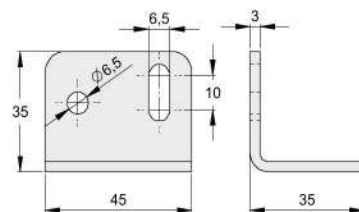

VA5411

Placa ajustable perfil guía superior