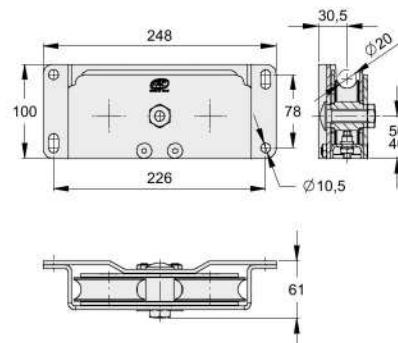

VD3200

Carro inferior para portas autoportantes suspendido

CODE	ARTICLE	PACK INFO	
ZINCATO / GALVANIZED			
VD3200.075	-	1	3,6