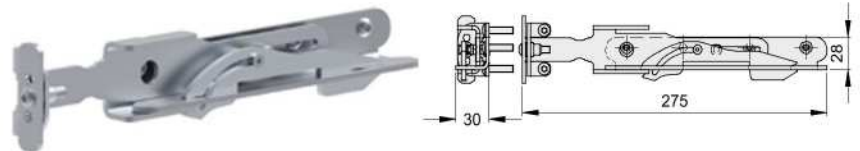

»HERRAJES PARA PORTON TELESCOPICO CANTILEVER GUARDIAN MARCA FAC
MOD. FS-00012-KIT.

VA5203