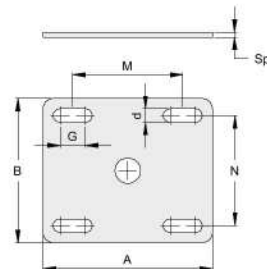

ACCESORI PER CANCELLI

Puertas & Portones Automáticos, S.A. de C.V.

¡Nuestra pasión es la Solución!...

»HERRAJES PARA PORTON TELESCOPICO CANTILEVER GUARDIAN MARCA FAC MOD. FS-00012-KIT.

VD2501

Placa de regulación para viga en el suelo

CODE	ARTICLE	A	B	M	N	G	d	Sp	PACK INFO	
ZINCATO / GALVANIZED										
VD2501.100	-	140	110	80	80	30	14	5	1	0,5
VD2501.150	-	200	170	130	130	30	16	6	1	1,4

VD3100

Carro superior para portas autoportantes suspendido

CODE	ARTICLE	PACK INFO	
ZINCATO / GALVANIZED			
VD3100.075	-	1	2,1
VD2300.150	-	1	1,6

VD3200

Carro inferior para portas autoportantes suspendido

CODE	ARTICLE	PACK INFO	
ZINCATO / GALVANIZED			
VD3200.075	-	1	3,6

(229) 288-1552

portonesautomaticos@adsver.com.mx
portonesautomaticos@prodigy.net.mx

V09.20