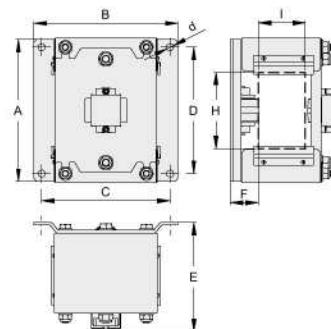

VD2200

Carro trasero para autoportantes tipo guardian

CODE	ARTICLE	A	B	C	D	E	F	d	H	I	PACK INFO	
ZINCATO / GALVANIZED												
VD2200.100	-	206	191	171	186	135	39.5	10.5	96-104	47.5-52.5	1	5,4
VD2200.150	-	288	292	260	256	225	56.5	14.5	147-157	97-103	1	17,6