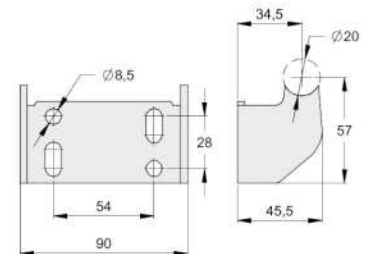

ACCESSORI PER CANCELLI

Puertas & Portones Automáticos, S.A. de C.V.

¡Nuestra pasión es la Solución!...

»HERRAJES PARA PORTON TELESCOPICO CANTILEVER GUARDIAN MARCA FAC MOD. FS-00012-KIT.

VD3300

Tope final de carrera para riel redondo d 20 mm

CODE	ARTICLE	PACK INFO	
ZINCATO / GALVANIZED			
VD3300.020	-	1	0,1

VD3400

Soporte para riel redondo d 20 mm

CODE	ARTICLE	PACK INFO	
ZINCATO / GALVANIZED			
VD3400.020	-	1	0,2

(229) 288-1552

portonesautomaticos@adsver.com.mx
portonesautomaticos@prodigy.net.mx

MEMBER

V09.20

(229) 927-5107, 167-8080, 167-8007, 151-7529

www.adsver.com.mx