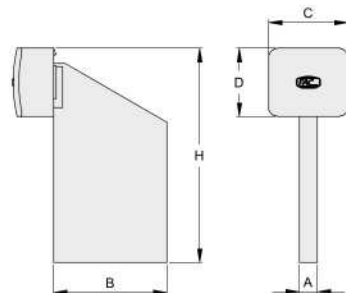

VA4101

Tope para soldar

CODE	ARTICLE	A	B	C	D	H	PACK INFO	
ZINCATO / GALVANIZED								
VA4101.092	115	8	50	35	30	92	20	6,2
VA4101.115	116	10	70	45	36	115	10	6,1
INOX / STAINLESS STEEL								
VA4101.092.i	1115	8	50	35	30	92	10	3,1
VA4101.115.i	1116	8	70	45	36	115	10	6,1