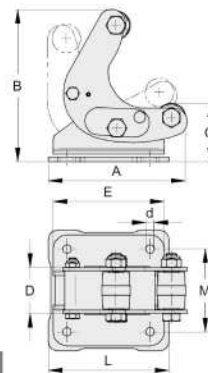

VA4101

Tope para soldar

CODE	ARTICLE	A	B	C	D	H	PACK INFO	
ZINCATO / GALVANIZED								
VA4101.092	115	8	50	35	30	92	20	6,2
VA4101.115	116	10	70	45	36	115	10	6,1
INOX / STAINLESS STEEL								
VA4101.092.i	1115	8	50	35	30	92	10	3,1
VA4101.115.i	1116	8	70	45	36	115	10	6,1

VA5411

Placa ajustable perfil guía superior

CODE	ARTICLE	PACK INFO	
ZINCATO / GALVANIZED			
VA5411.001	-	1	0,1

VD2350

Mecanismo de levantamiento

CODE	ARTICLE	A	B	C	D	E	L	M	d	PACK INFO	
ZINCATO / GALVANIZED											
VD2350.100	-	150	160	50-100	50	120x120	130-130	90x90	9	1	2,40