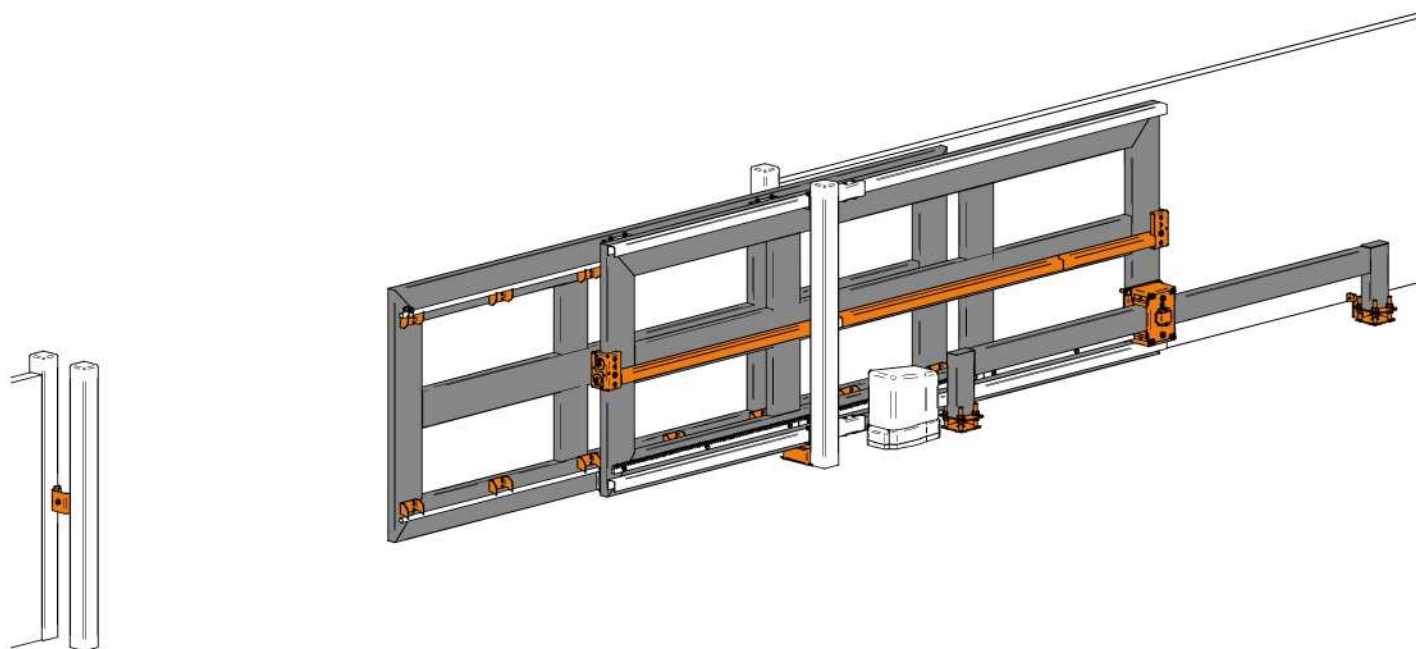

La serie Guardian telescópica une la característica de la estructura compacta con la ausencia del riel en el suelo, que podría representar un impedimento en caso de nieve, gravilla, fondos irregulares y pasos de vehículos pesados. Gracias a las hojas telescópicas, el espacio de la abertura puede reducirse considerablemente. La estructura de autosustentación resulta funcional y segura. El kit propuesto por FAC contiene todos los componentes e incluye la información técnica que resulta necesaria para realizar la instalación de forma óptima.