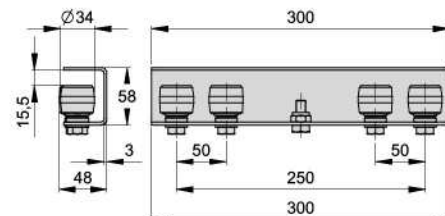

VA3502

Guía 4 rodillos en línea para puerta telescópica

CODE	ARTICLE	PACK INFO	
ZINCATO / GALVANIZED			
VA3502.N34	-	1	1,3

Ideal para VA5401 perfiles 40x40 / espesor 2 mm

VA5102

Grupo transmisión telescópica multi-hoja completo