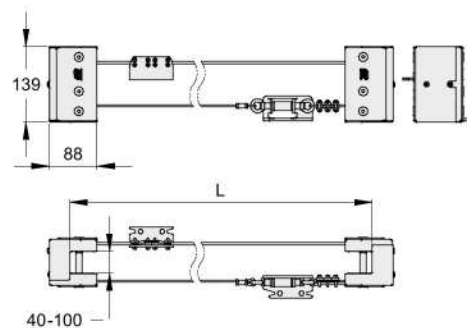

VA3502

Guía 4 rodillos en línea para puerta telescópica

CODE	ARTICLE	PACK INFO	
ZINCATO / GALVANIZED			
VA3502.N34	-	1	1,3

Ideal para VA5401 perfiles 40x40 / espesor 2 mm

VA5102

Grupo transmisión telescópica multi-hoja completo