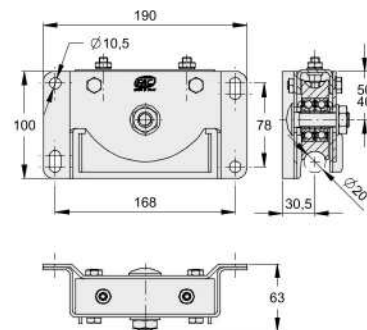

VD3100

Carro superior para portas autoportantes suspendido

CODE	ARTICLE	PACK INFO	
ZINCATO / GALVANIZED			
VD3100.075	-	1	2,1
VD2300.150	-	1	1,6