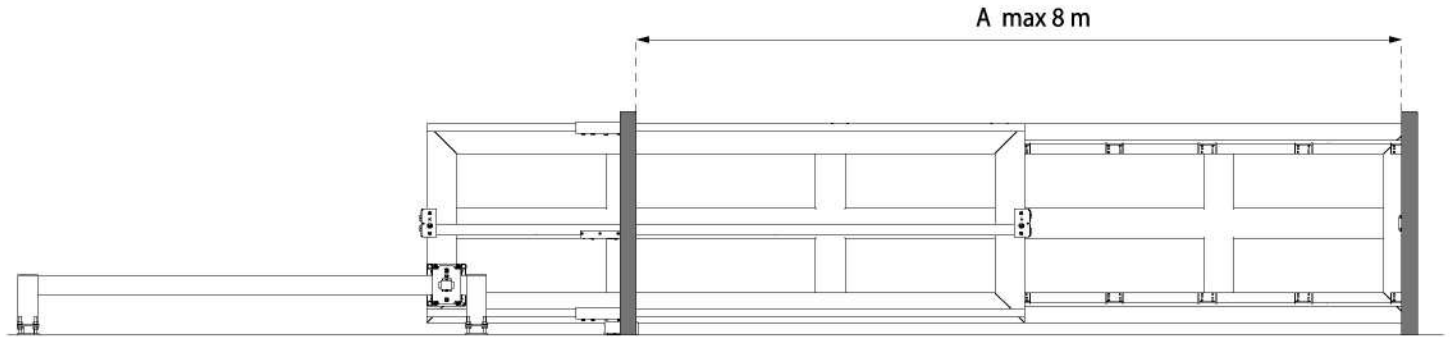

ACCESSORI PER CANCELLI

Puertas & Portones Automáticos, S.A. de C.V.

¡Nuestra pasión es la Solución!...

»HERRAJES PARA PORTON TELESCOPICO CANTILEVER GUARDIAN MARCA FAC MOD. FS-00012-KIT.

(229) 288-1552

portonesautomaticos@adsver.com.mx
portonesautomaticos@prodigy.net.mx

RESIDENCIAL

COMERCIAL

INDUSTRIAL

MEMBER

International Door Association

V09.20

(229) 927-5107, 167-8080, 167-8007, 151-7529

www.adsver.com.mx