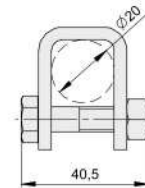

VD3300

Tope final de carrera para riel redondo d 20 mm

CODE	ARTICLE	PACK INFO	
ZINCATO / GALVANIZED			
VD3300.020	-	1	0,1

VD3400

Soporte para riel redondo d 20 mm

CODE	ARTICLE	PACK INFO	
ZINCATO / GALVANIZED			
VD3400.020	-	1	0,2