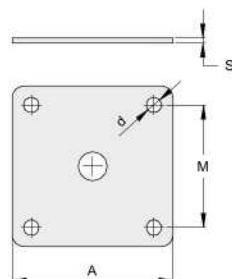

VD2500

Plantilla de fijación viga en el suelo

CODE	ARTICLE	A	M	d	Sp	PACK INFO	
ZINCATO / GALVANIZED							
VD2500.100	-	110	80	14	5	1	0,4
VD2500.150	-	170	130	16	6	1	1,3