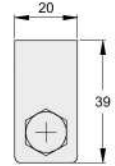

»HERRAJES PARA PORTON TELESCOPICO CANTILEVER GUARDIAN MARCA FAC MOD. FS-00012-KIT.

VD3300

Tope final de carrera para riel redondo d 20 mm

CODE	ARTICLE	PACK INFO	
ZINCATO / GALVANIZED			
VD3300.020	-	1	0,1