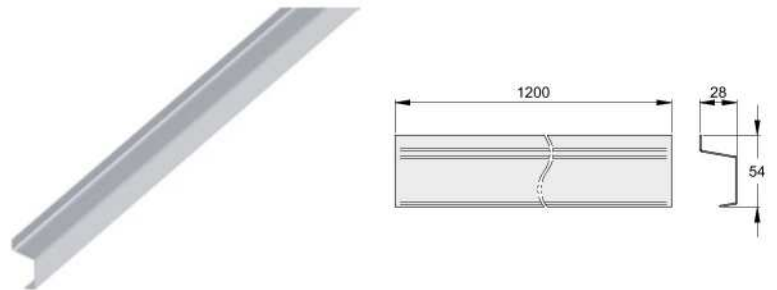

V09.20

»HERRAJES PARA PORTON TELESCOPICO CANTILEVER GUARDIAN MARCA FAC
 MOD. FS-00012-KIT.

VA5203

Enganche rápido

CODE	ARTICLE	PACK INFO	
ZINCATO / GALVANIZED			
VA5203.004	-	1	0,5

VA5302

Cárter para grupo transmisión telescópico multi-hojas